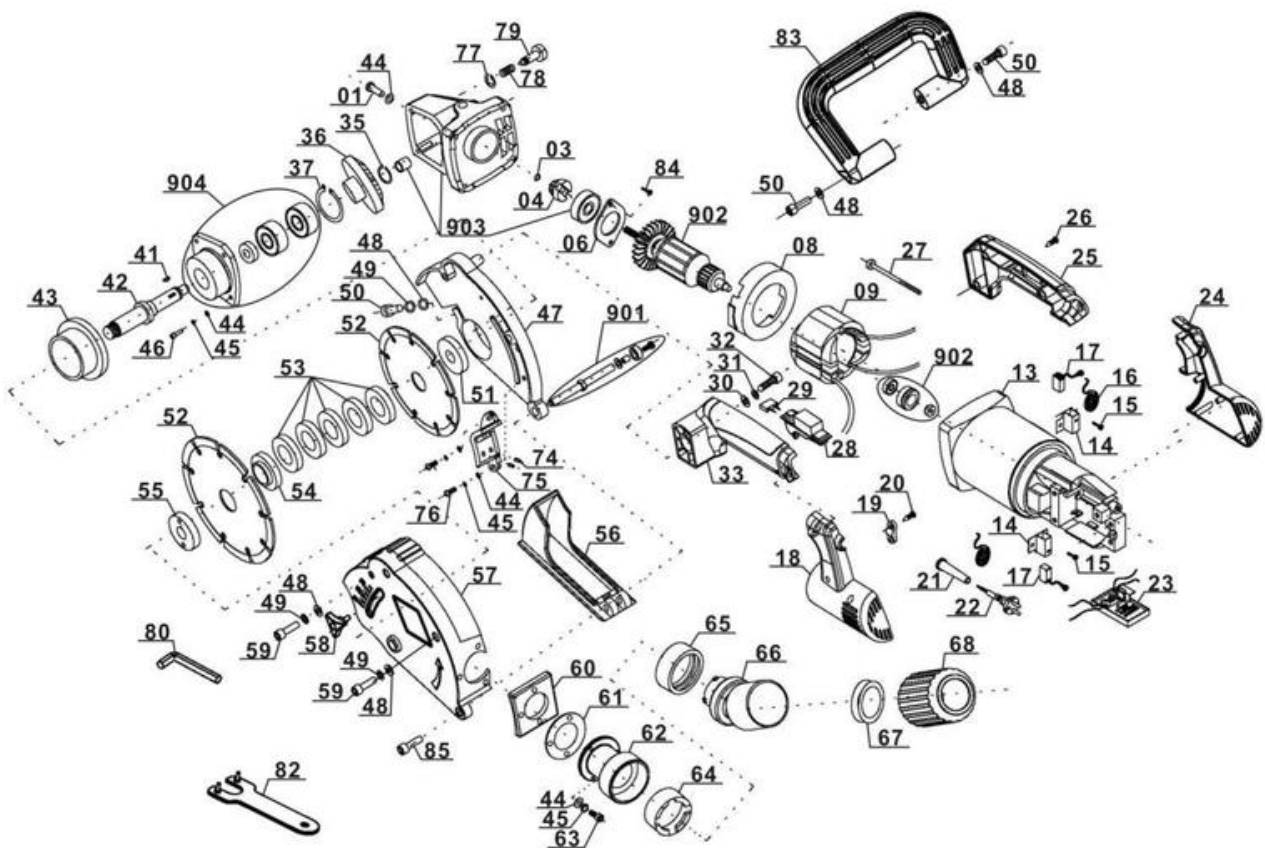

iSC GmbH
Customer Service
Eschenstraße 6
94405 Landau/Isar

Telephone:
Email:

+49 9951 959 2019
service-de@einhell.com

Wall Liner
TC-MA 1300

Article number: 4350730
Ident number: 21062

Spare parts

Pos	Art.	Ident number	Product Name	Pos	Art.	Ident number	Product Name
001	435072003001	00000	self-tapping screw ST4x22	080	435072003080	00000	hexagon key
003	435072003003	00000	nut M6	082	435072003082	00000	spanner
004	435072003004	00000	driving gear	083	435072003083	00000	handle (Einhell)
006	435072003006	00000	bearing cover	084	435072003084	00000	screw M4x10
008	435072003008	00000	wind guide	085	435072003085	00000	screw M6x25
009	435072003009	00000	stator	099	435073006099	00000	color box
013	435073001013	00000	housing (Einhell Red)	901	435072003901	00010	roll shaft assy.
014	435073003014	00000	brush holder	902	435072003902	00010	rotor assy.
015	435072003015	00000	screw ST4x8	903	435072003903	00010	gear box assy.
016	435072003016	00000	spring	904	435072003904	00010	front cover assy.
017	435072003017	00000	carbon brush (pair)				
018	435073001018	00000	rear cover - left (Einhell Red)				
019	435072003019	00000	cable clamp				
020	435072003020	00000	self-tapping screw ST4x22				
021	435072003021	00000	cable sleeve				
022	435072003022	00000	power cable with plug				
023	435073004023	00000	PCB				
024	435073001024	00000	rear cover - right(Einhell Red)				
025	435073001025	00000	right handle (Einhell Red)				
026	435072003026	00000	self-tapping screw ST4x18				
027	435072003027	00000	self-tapping screw ST4x60				
028	435073001028	00000	switch (Black)				
029	435072003029	00000	capacitor				
030	435072003030	00000	washer 10				
031	435072003031	00000	spring washer 10				
032	435072003032	00000	inner hex bolt M10x30				
033	435073001033	00000	left handle (Einhell Red)				
035	435072003035	00000	circlip for shaft 12				
036	435072003036	00000	driven gear				
037	435072003037	00000	circlip 32				
041	435072003041	00000	woodruff key 4x13				
042	435072003042	00000	output shaft				
043	435072003043	00000	isolation sleeve				
044	435072003044	00000	washer 4				
045	435072003045	00000	spring washer 4				
046	435072003046	00000	screw M4x14				
047	435072003047	00000	suction cap				
048	435072003048	00000	washer 6				
049	435072003049	00000	spring washer 6				
050	435072003050	00000	inner hex screw M6x25				
051	435072003051	00000	clamping flange				
052	435072003052	00000	cutting disc				
053	435072003053	00000	spacer 1				
054	435072003054	00000	spacer 2				
055	435072003055	00000	flange nut				
056	435072003056	00000	altitude adjustment				
057	435072003057	00000	guard cap				
058	435073001058	00000	lock nut (Black)				
059	435072003059	00000	inner hex screw M6x55				
060	435072003060	00000	mat				
061	435072003061	00000	rubber mat				
062	435072003062	00000	dust outlet connector				
063	435072003063	00000	inner hex screw M4x20				
064	435072003064	00000	adapter				
065	435072003065	00000	seal mat				
066	435072003066	00000	dust outlet				
067	435072003067	00000	seal ring				
068	435072003068	00000	dust outlet cap				
074	435072003074	00000	elastic pin 4x15				
075	435072003075	00000	guard plate				
076	435072003076	00000	cross screw M4x12				
077	435072003077	00000	circlip 5				
078	435072003078	00000	self-lock spring				
079	435073001079	00000	self-lock button (Black)